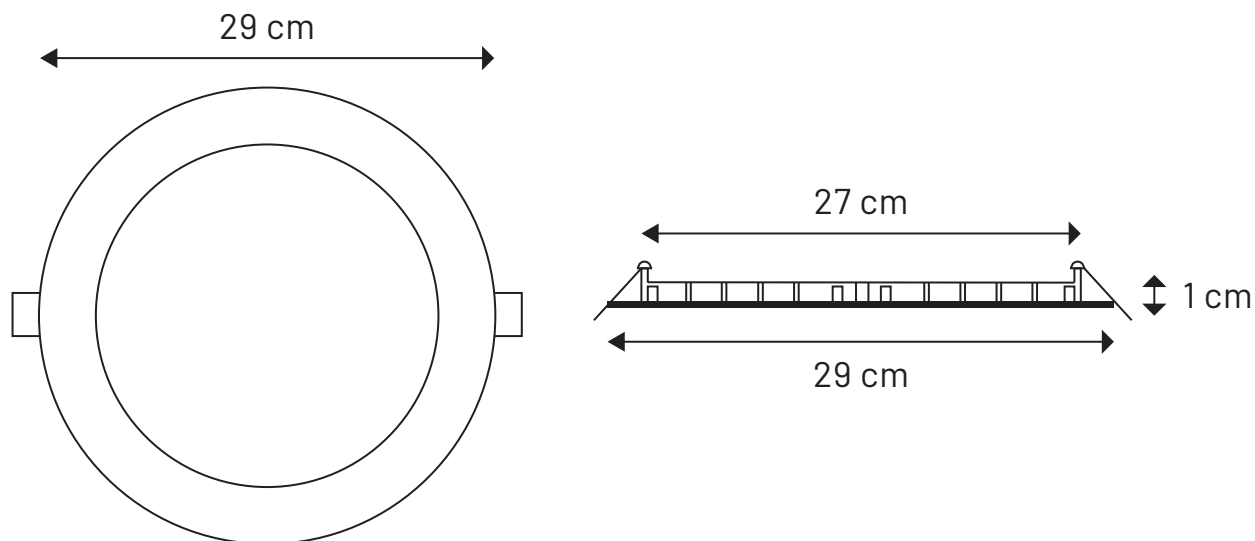

Características Eléctricas:

Código:	EM02465RSW
Potencia:	24W
Tensión:	120-277V~50/60Hz
Ángulo de apertura:	120°
Temperatura de trabajo:	-20°C a 40°C
Atenuable:	No

Características Lumínicas:

Código:	EM02465RSW
Temperatura de color:	6500K
Flujo luminoso:	2,040LM
Vida útil:	40,000 Hrs

EMPOTRADO LED SLIM 24W

Ficha Técnica

Dimensiones:

Características Físicas:

Colores:	Blanco
Montaje:	Empotrar
Difusor:	Opalino
Material:	Aluminio

Complementos:

Piezas por caja:	20 pz
Peso por caja:	8 Kg
Medidas por caja (cm):	63 x 45 x 34
Garantía:	2 años